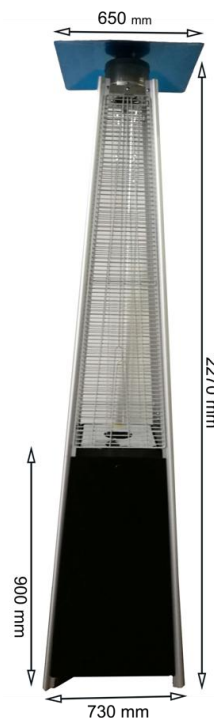

25
ANNI
di CALORE SICURO

RISCALDATORE A GAS da esterno

Directive
EU 2016/426
GAR

Nome commerciale	PATIO PIRAMIDE
Potenza riscaldamento	Cod. prodotto 538036 EAN 8015235380362
Colore	5000-13.000 Watt regolabile progressivo
Dimensioni	Antracite metallizzato Base 730x730x 2270 A mm, riflettore 650x650 mm
Peso	25 kg
Sistemi di sicurezza	Marchio CE, GAR.
Accensione	Piezoelettrica
Accessori inclusi	2 rotelle

Consigli d'uso

E' un "Fungo" a gas da esterno di ottima qualità, costruito e testato secondo la direttiva Europea 2016/426 e certificate GAR.
Rispetto al "fungo" tradizionale c'è l'aspetto estetico decisamente più gradevole, il tubo in vetro permette alla fiamma di essere vista, e la migliore capacità di riscaldamento in quanto il bruciatore è posto in basso e quindi c'è una miglior propagazione del calore a partire dal livello terreno.
Semplici da utilizzare, accensione con piezoelettrico senza necessità di sorgente elettrica, e di alta potenza.
Ideali per verande, sottotettoie e aree esterne pubbliche.

Il kit regolatore non è incluso.

Capacità di riscaldamento	Valore
Bombola capacità massima	15 kg
Bombola dimensioni massime	58 cm altezza Ø 31 cm
Tipologia di gas	Propano o Butano o GPL
Consumo nominale	0,955 circa kg/ora